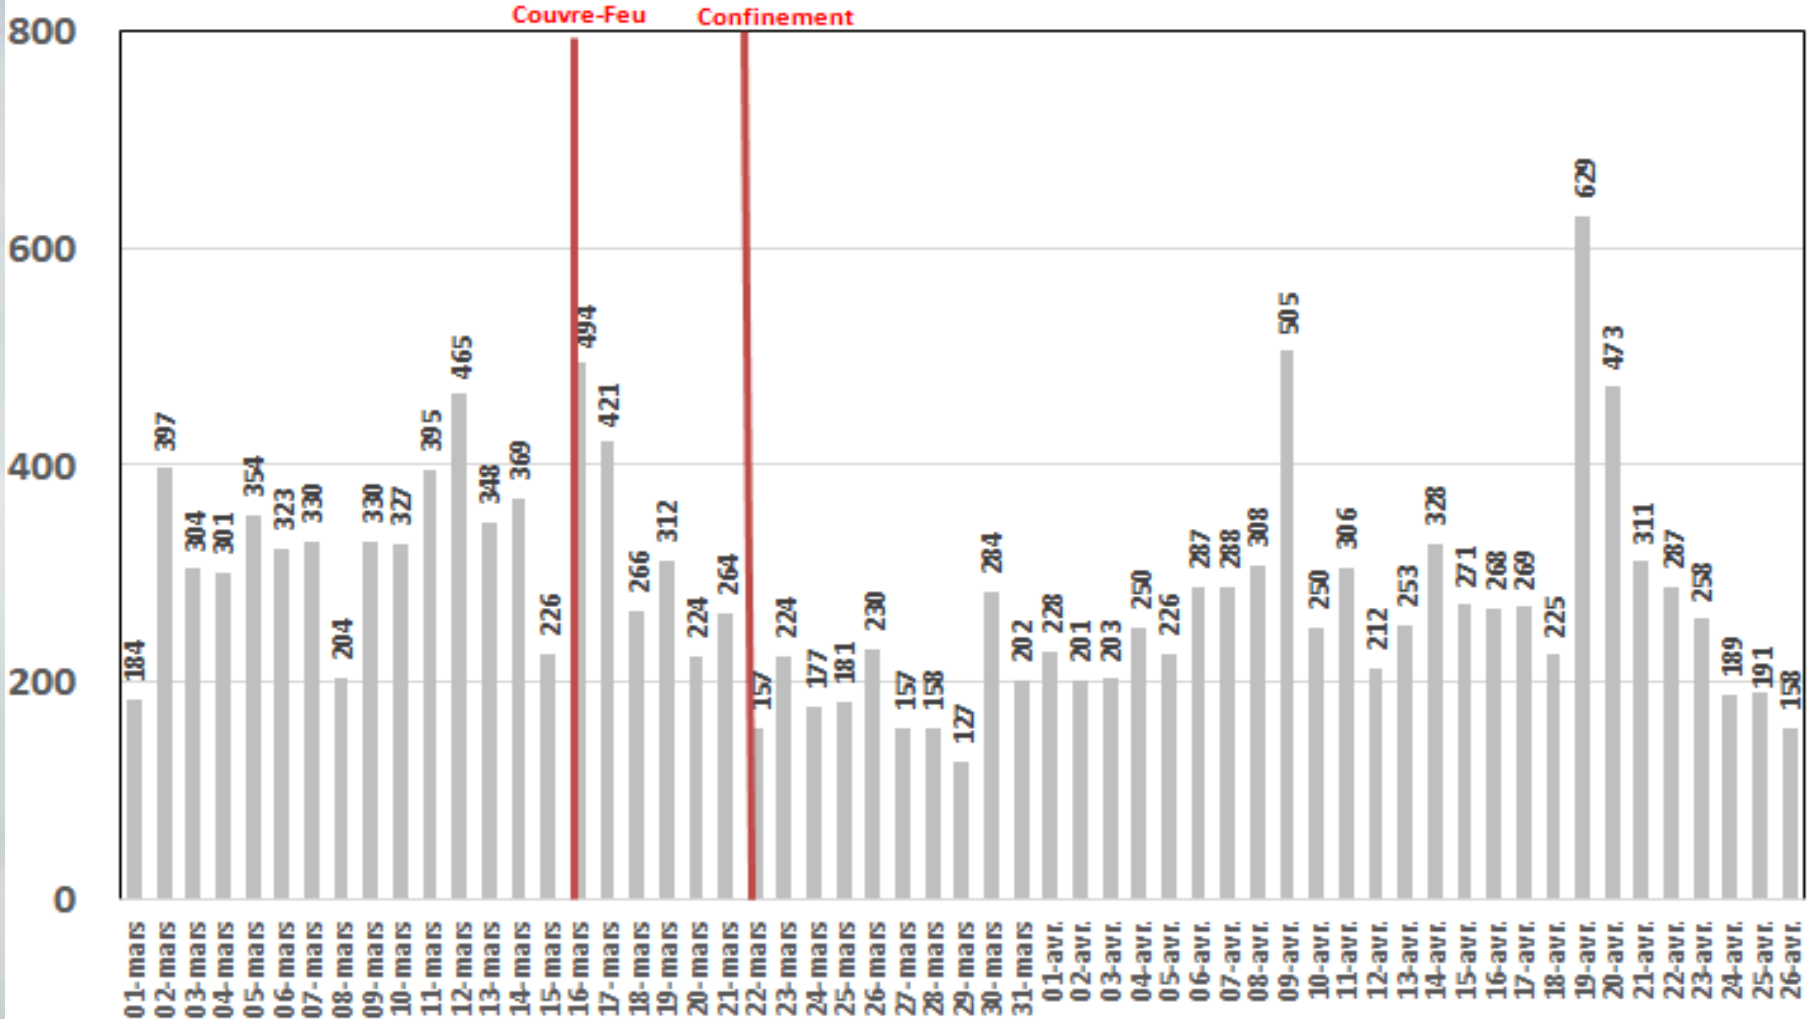

Evolution quotidienne du nombre des réclamations relatives aux services Box Data & LTE-TDD

Nombre de réclamations Box Data & LTE-TDD