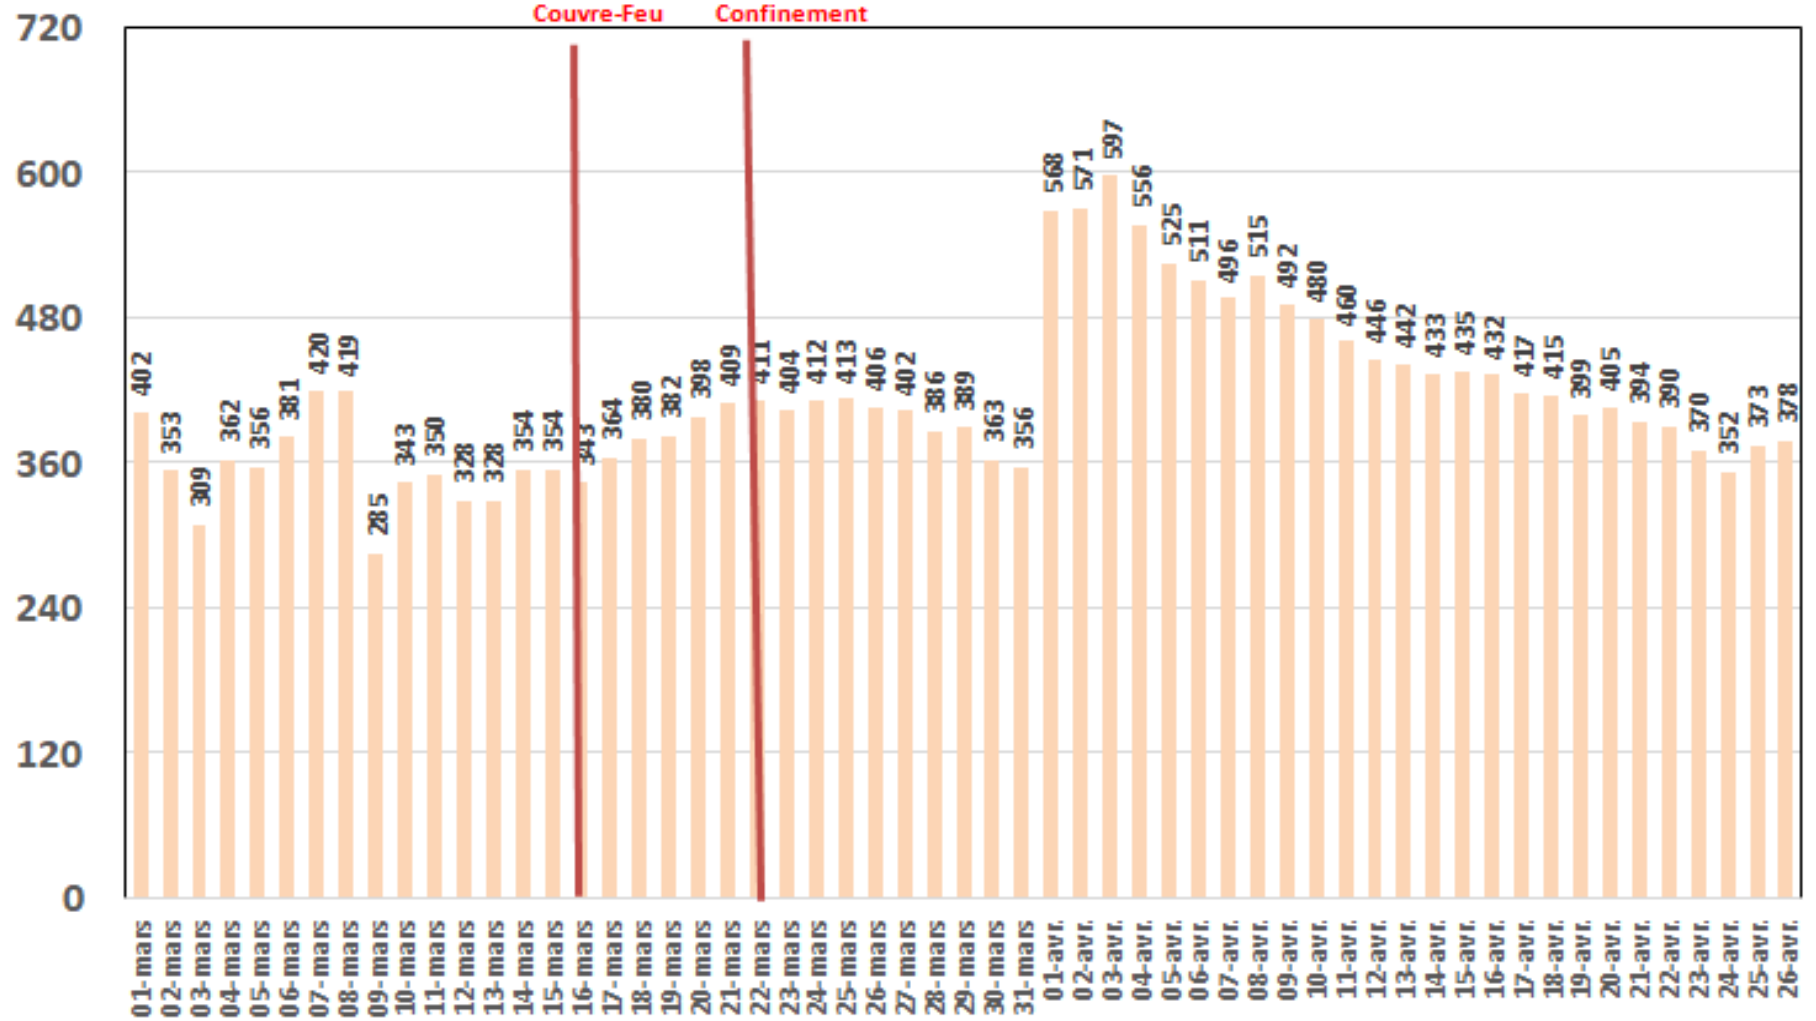

Traffic Data sur Box-Data

Traffic Data sur Box-Data (To)