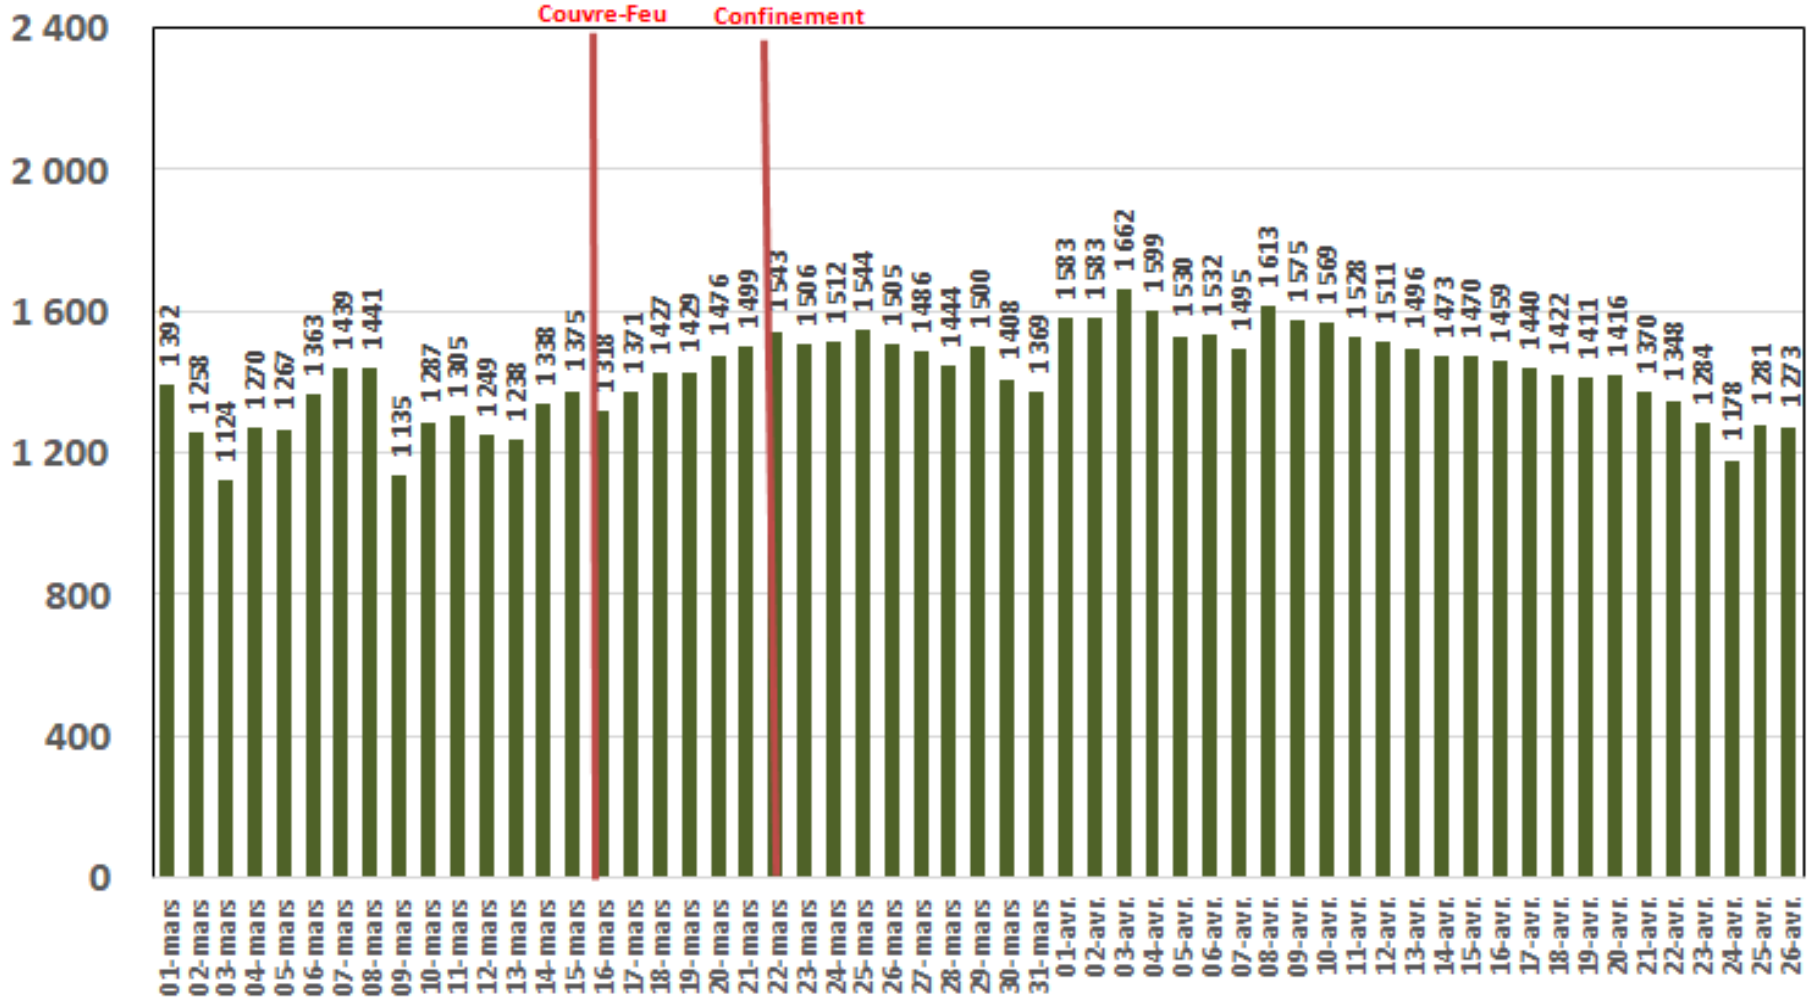

Traffic Data Mobile

Traffic Data Mobile (To)