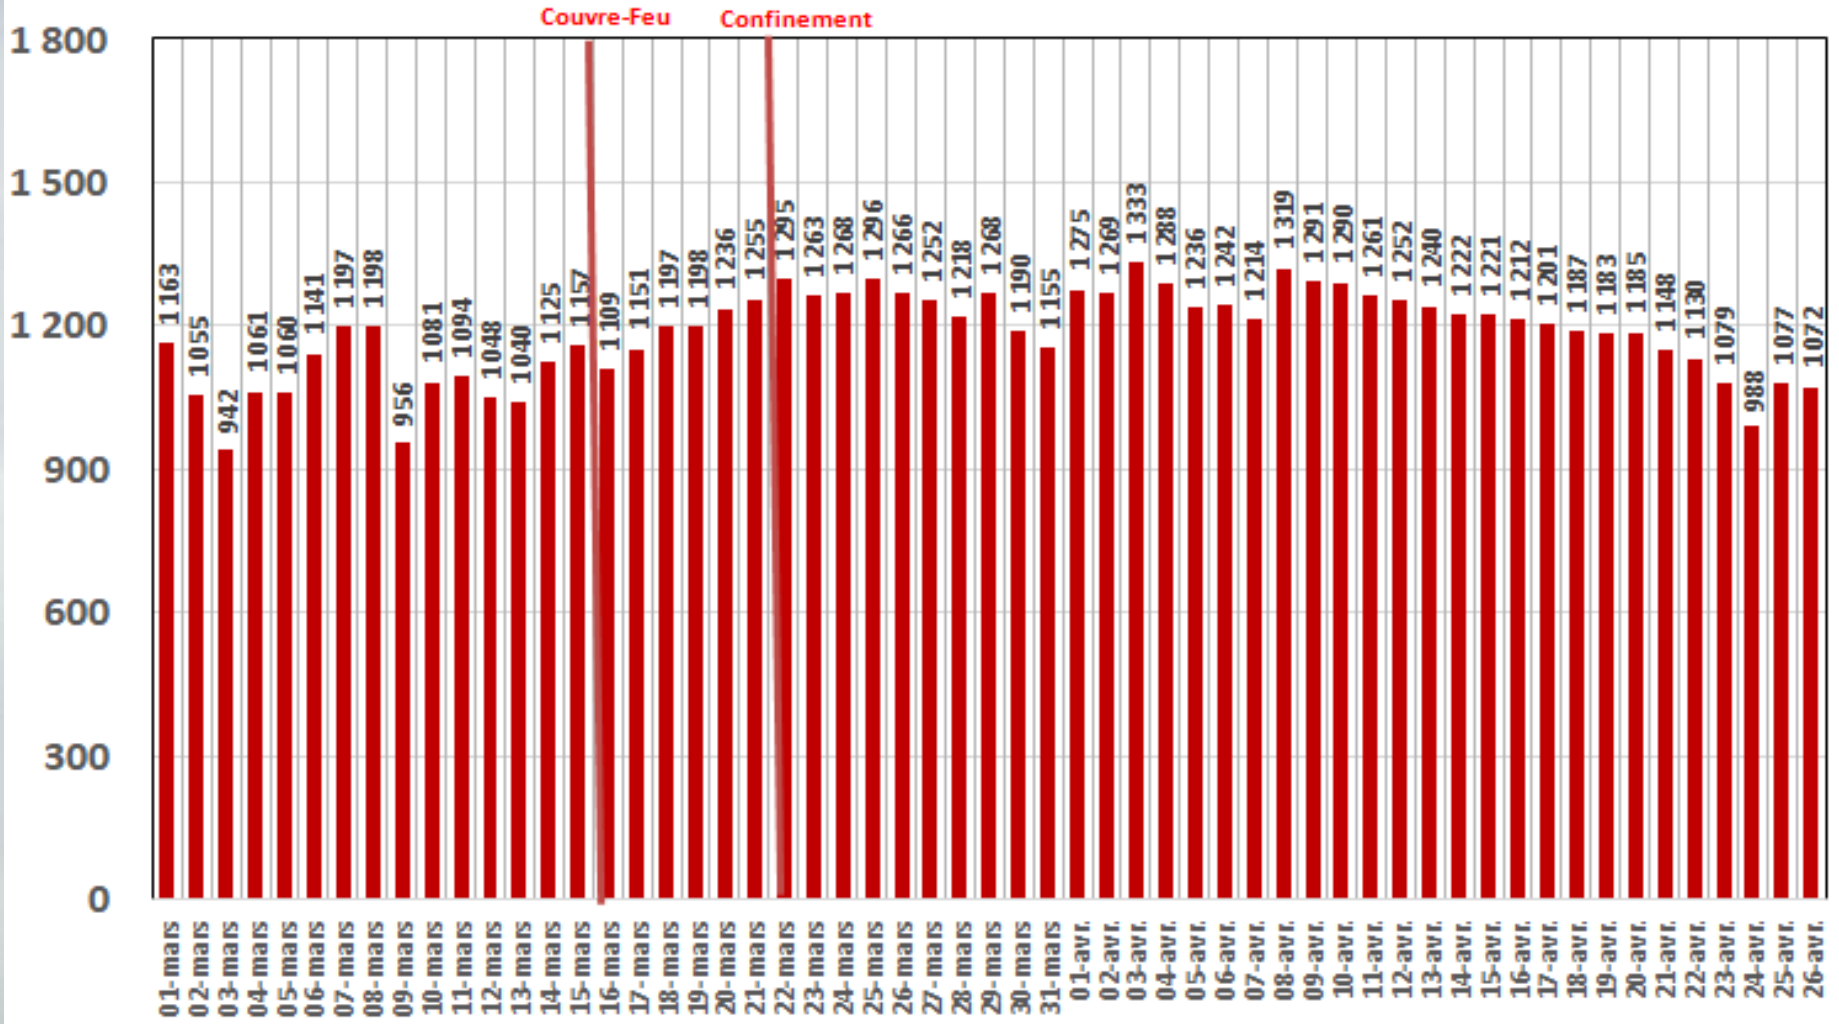

Traffic Data Mobile sur Smartphone

Traffic Data Mobile sur Smartphone (To)