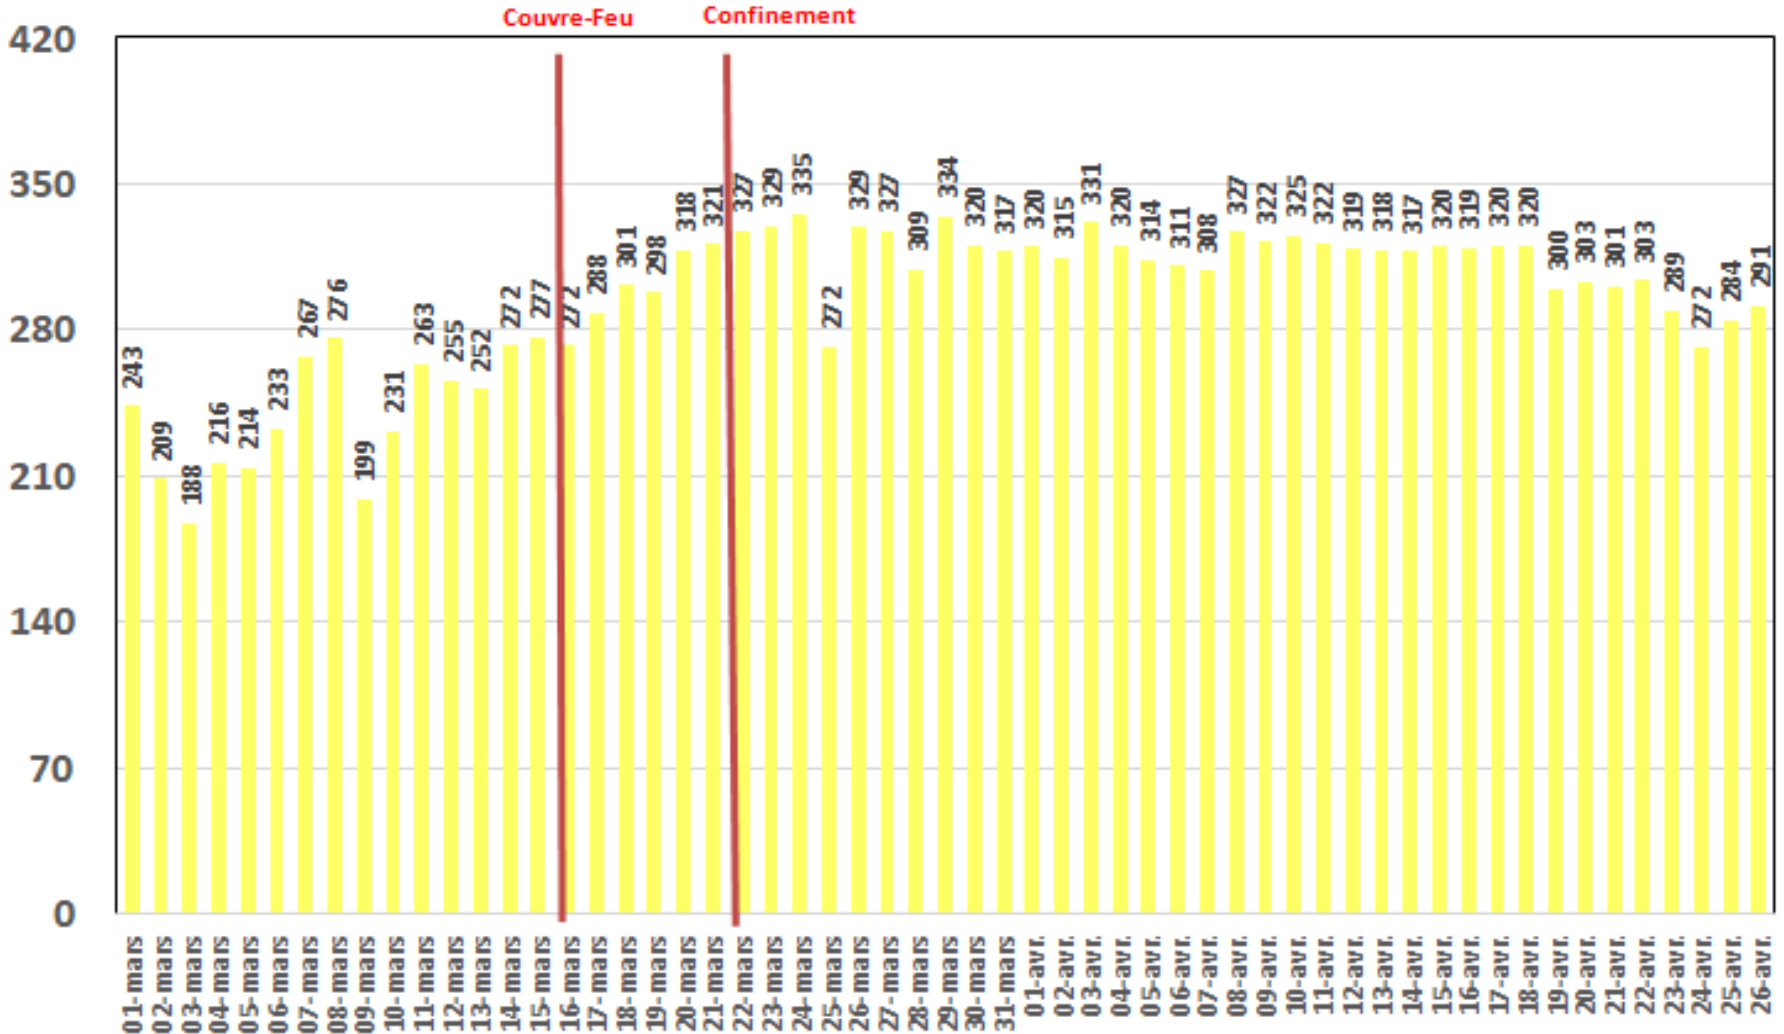

Traffic Data sur LTE-TDD

Traffic Data sur LTE-TDD (To)